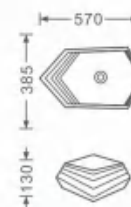

国家专利保护产品

**YJ-625**

艺术盆

Art Basin

尺寸: 570x385x130毫米

Size: 570x385x130mm

台上安装

Above counter mounting