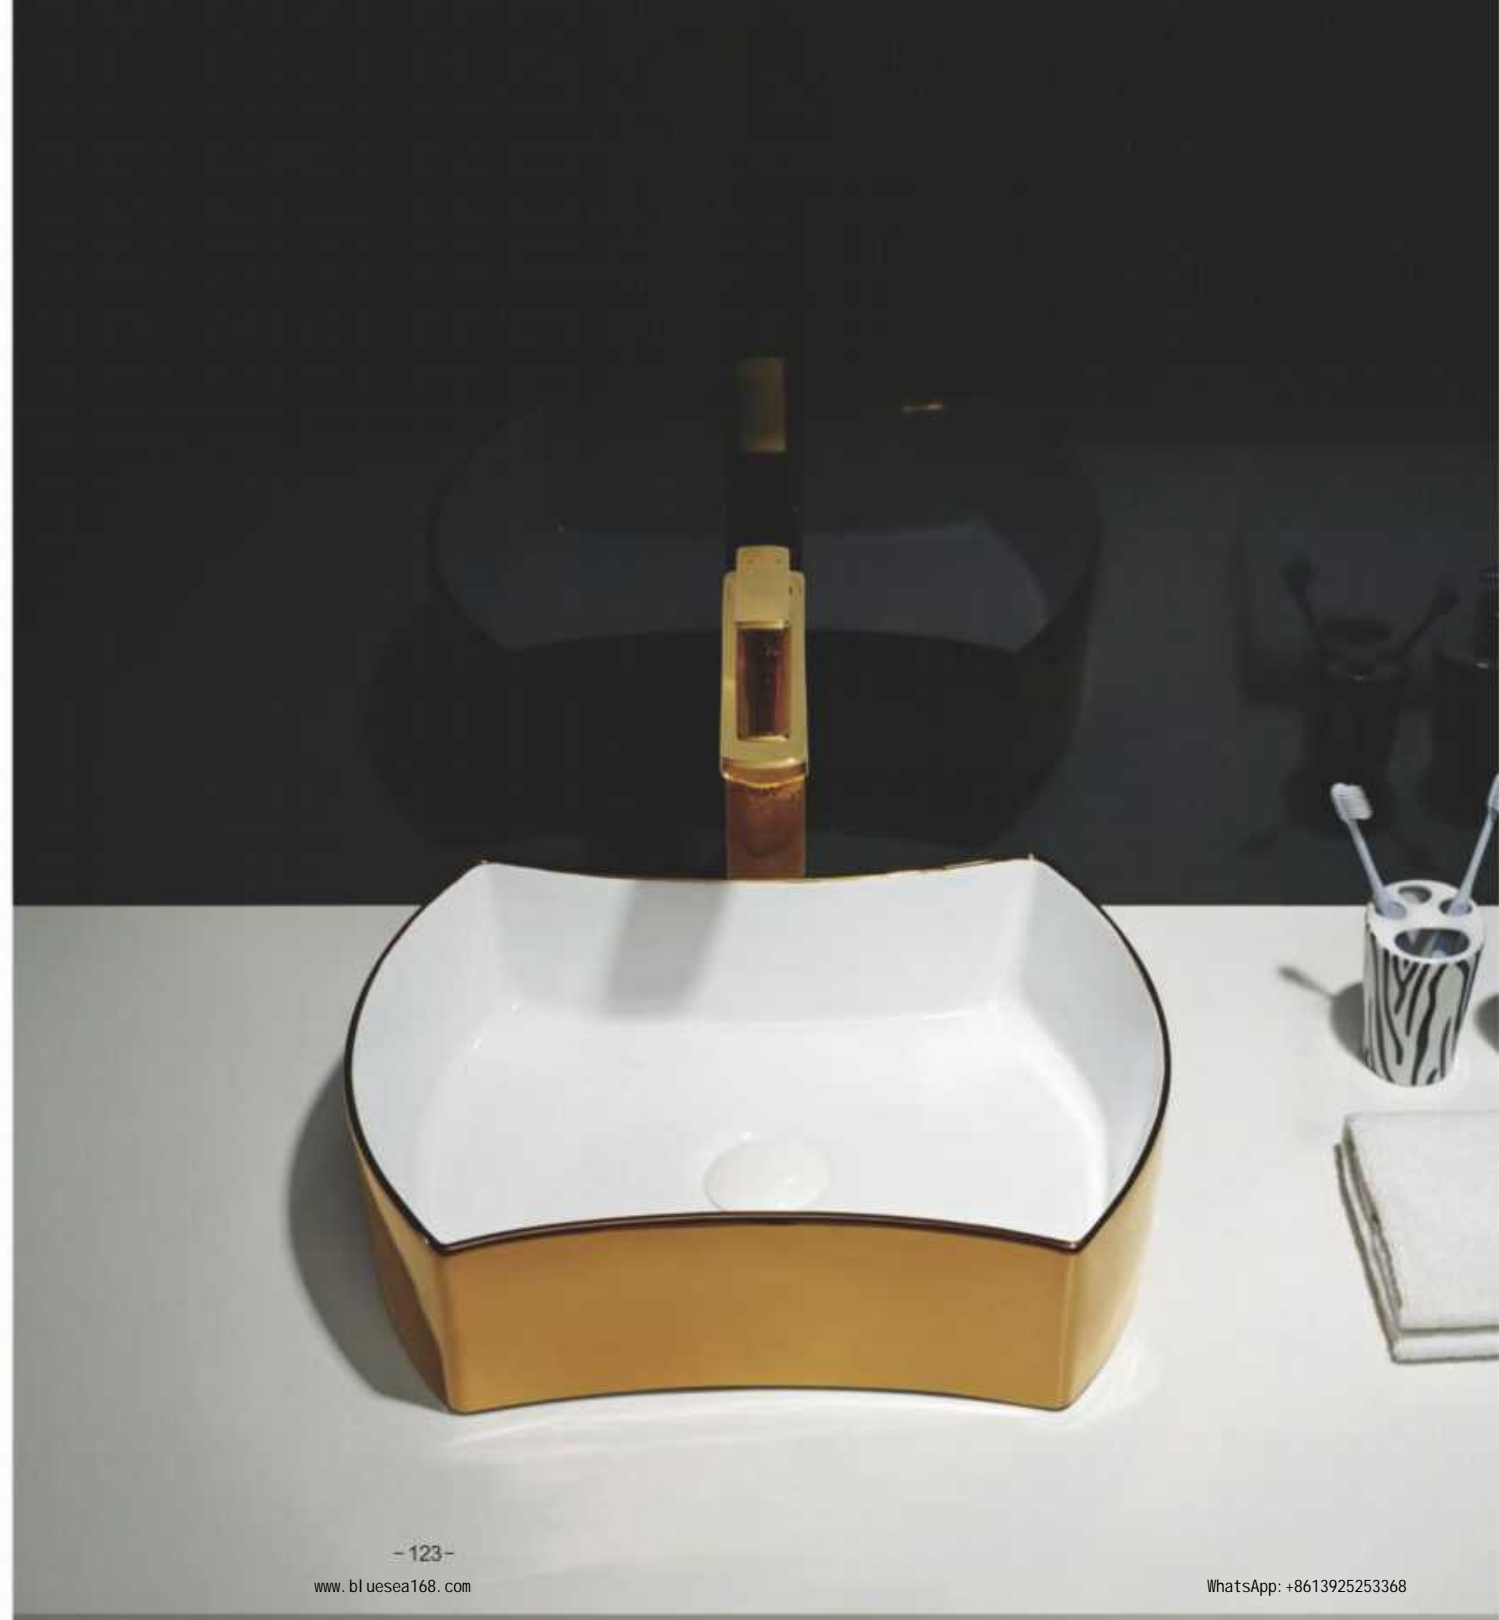

## HAPPINESS

幸福就是这么奇妙，也是这么简单。  
Happiness is so wonderful and so simple.

YJ-608

艺术盆	Art Basin
尺寸: 420x420x130毫米	Size: 420x420x130mm
台上安装	Above counter mounting

608G-1

607APRG

607APG

607AMB