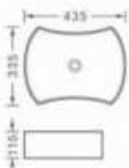

NEW PRODUCTS 607A SERIES

607A系列

安居于室 平凡生活也是诗。
LIVING IN A ROOM, ORDINARY LIFE IS POETRY.

YJ-607A

艺术盆	Art Basin
尺寸: 435x335x115毫米	Size: 435x335x115mm
台上安装	Above counter mounting