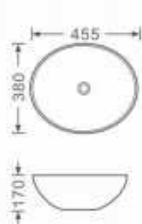

YJ-145P-2

YJ-145P-3

YJ-144HFG

YJ-145

艺术盆

Art Basin

尺寸: 455x380x170毫米

Size: 455x380x170mm