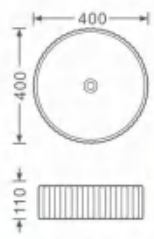

**YJ-147HG-2**

**YJ-147M-1**

**YJ-147M-2**

**YJ-147M-3**

**YJ-147M-4**

YJ-142

艺术盆	Art Basin
尺寸: 400x400x110毫米	Size: 400x400x110mm
台上安装	Above counter mounting