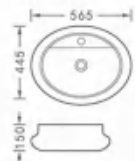

YJ-120

艺术盆	Art Basin
尺寸: 565x445x150毫米	Size: 565x445x150mm
台上安装	Above counter mounting