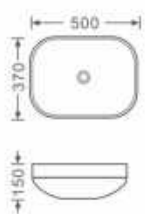

YJ-146

艺术盆

Art Basin

尺寸: 500x370x150毫米

Size: 500x370x150mm

台上安装

Above counter mounting