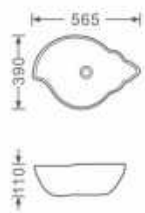

YJ-144

艺术盆

Art Basin

尺寸: 565x390x110毫米

Size: 565x390x110mm

台上安装

Above counter mounting