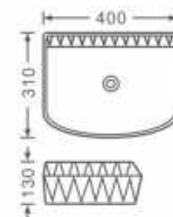

YJ-627

艺术盆	Art Basin
尺寸: 400x310x130毫米	Size: 400x310x130mm
台上安装	Above counter mounting

NEW PRODUCTS 627 SERIES

国家专利保护产品

627系列

ACHIEVEMENTS

秉持创新与科技是品牌发展动力，所以在原创设计上，取得傲人的成就。

Always takes innovation and technology as motive power of the brand, so we have made great achievements in original design.

YJ-627M-1

YJ-627WG