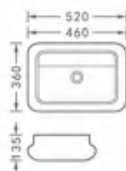

YJ-122/122A

艺术盆	Art Basin
尺寸: 520x360x135毫米	Size: 520x360x135mm
尺寸A: 460x360x135毫米	SizeA: 460x360x135mm
台上安装	Above counter mounting