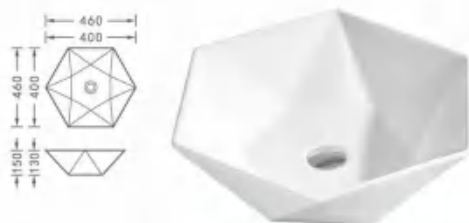

YJ-134/134A

艺术盆	Art Basin
尺寸: 400x400x130毫米	Size: 400x400x130mm
尺寸A: 460x460x150毫米	SizeA: 460x460x150mm
台上安装	Above counter mounting