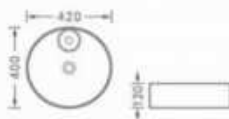

艺术盆	Art Basin
尺寸: 420x400x120毫米	Size: 420x400x120mm
台上安装	Above counter mounting