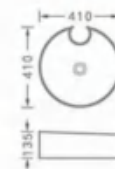

NEW PRODUCTS 611 SERIES

611系列

回归最初的那份质朴与纯美，剥去繁冗的外衣，找寻最简约、最淡然、最温情的归属，在细微之中感受到浓密的温暖与寄托，而且来得是那样自然与熟悉。

Return to the original simplicity and purity, stripped the hard coat, finding the most simple, the most indifferent, the warmth of home, in details to feel the warmth and sustenance, and it was so natural and familiar.

YJ-611

艺术盆	Art Basin
尺寸: 410x410x135毫米	Size: 410x410x135mm
台上安装	Above counter mounting