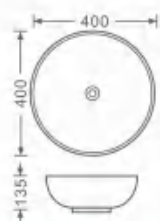

YJ-012M

国家专利保护产品

YJ-012

艺术盆

Art Basin

尺寸: 400x400x135毫米

Size: 400x400x135mm

台上安装