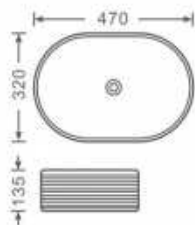

# NEW PRODUCTS 630 SERIES

630系列

国家专利保护产品

**YJ-630**

艺术盆

Art Basin

尺寸: 470x320x135毫米

Size: 470x320x135mm