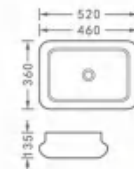

YJ-121/121A

艺术盆	Art Basin
尺寸: 520x360x135毫米	Size: 520x360x135mm
尺寸A: 460x360x135毫米	SizeA: 360x360x135mm
台上安装	Above counter mounting