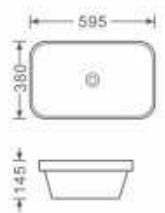

YJ-147

艺术盆	Art Basin
尺寸: 595x380x145毫米	Size: 595x380x145mm
台上安装	Above counter mounting

NEW PRODUCTS
147 SERIES