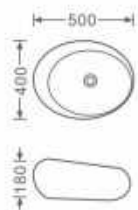

YJ-634

艺术盆

Art Basin

尺寸: 500x400x180毫米

Size: 500x400x180mm

台上安装

Above counter mounting

国家专利保护产品