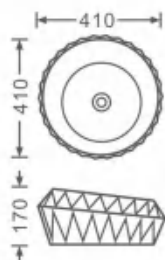

国家专利保护产品

YJ-626

艺术盆

Art Basin

尺寸: 410x410x170毫米

Size: 410x410x170mm

台上安装

Above counter mounting