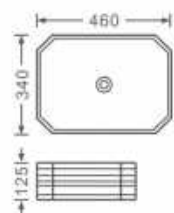

YJ-629

艺术盆

Art Basin

尺寸: 460x340x125毫米

Size: 460x340x125mm

台上安装

Above counter mounting