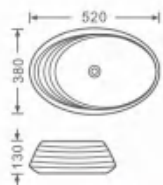

YJ-620

艺术盆

Art Basin

尺寸: 520x380x130毫米

Size: 520x380x130mm

台上安装

Above counter mounting

NEW PRODUCTS 620 SERIES

国家专利保护产品

620系列

BEAUTY

精致工艺和灵感巧思是一种刻骨铭心的美丽。
Craftsmanship and inspiration are an unforgettable beauty.