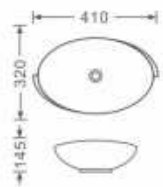

国家专利保护产品

YJ-619

艺术盆	Art Basin
尺寸: 410x320x145毫米	Size: 410x320x145mm
台上安装	Above counter mounting