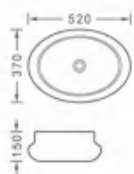

YJ-119

艺术盆	Art Basin
尺寸: 520x370x150毫米	Size: 520x370x150mm
台上安装	Above counter mounting